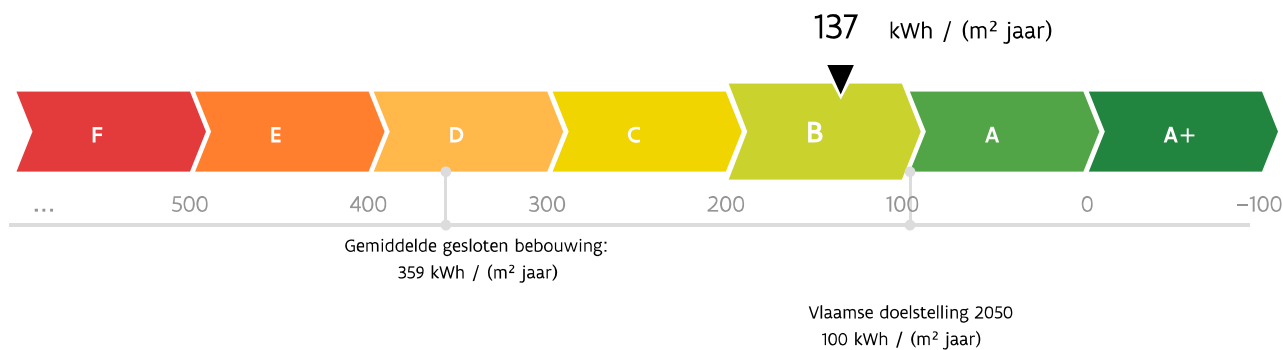

# Energieprestatiecertificaat

Residentiële eenheid

**Guffenslaan 74, 3500 Hasselt**

woning, gesloten bebouwing

certificaatnummer: 20220615-0002623483-RES-1

## Energielabel

De energiescore en het energielabel van deze woning zijn bepaald via een theoretische berekening op basis van de bestaande toestand van het gebouw. Er wordt geen rekening gehouden met het gedrag en het werkelijke energieverbruik van de (vorige) bewoners. Hoe lager de energiescore, hoe beter.